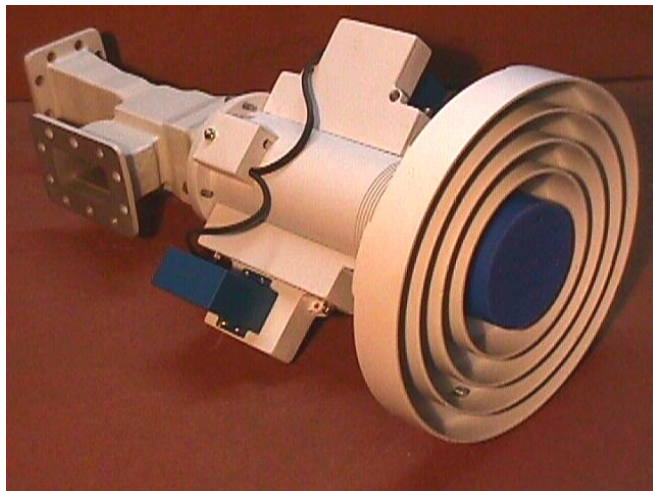

OCCHI
VISION

OVFEED-C-SUPERFEED

Feed profesional Occhi Visión Banda C
CIRCULAR Y LINEAL SELECCIONABLE

Especificaciones técnicas

ESPECIFICACIONES TECNICAS

CUERPO	aluminio
POLARIZACION	circular y lineal seleccionable
F/D	0,30 ~ 0,40 ajustable
FRECUENCIA	3,4 - 4,2 GHZ
AISLACION	32 dB (circular y lineal)
AXIS CROSSPOL	30 dB (circular y lineal)
NÚMERO DE BOCAS	02
TIPO DE BOCAS	CPR229F - FLAT
MODO DE SELECCION	servo-motor

SELECTOR DE POLARIZACIÓN

MODO DE OPERACION	electrónico
ACCIONAMIENTO	one touch
SERVO MOTOR	5V, pulso y tierra
TENSION	220 VAC 50/60 Hz
AISLACION	32 dB (circular y lineal)
INSTALACION	padrón 19" - 1 U
DIMENSIONES	(LxAxP) 430x40x270 mm
PESO	2.6 Kg (aproximado)