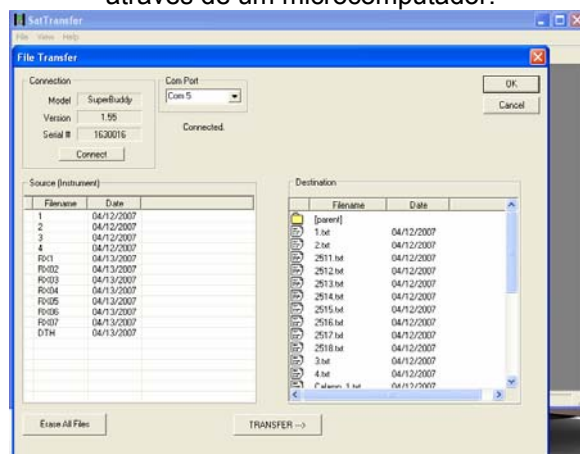

Super Buddy

O melhor amigo do técnico de instalação de antenas parabólicas domésticas e profissionais, bandas C e Ku e sistemas dedicados de DTH (Sky, DTHi, DVB-S, etc).

Com o **Super Buddy** você terá um super amigo nas instalações e fará o alinhamento da antena com muito mais facilidade e precisão, com total monitoramento do sinal recebido, proporcionando ao seu cliente uma instalação perfeita, economizando tempo e dinheiro com retornos desnecessários, pois o sistema "armazena" as condições dos sinais da instalação, através do recurso **Pop Scan**, armazenando até 70 medições que podem ser transferidas para um PC ou Lap-Top através do software Sat Transfer.

Principais características do **Super Buddy**:

- Atualização do software via Internet, 24 horas por dia, 7 dias por semana.

- Mede tensão e corrente do LNB.
- Auxilia na indicação do azimute e elevação, inclusive através do CEP (em breve para o Brasil).
- Armazena até 70 (setenta) medições de instalações através do pop-scan.
- Conector "F" intercambiável.
- Identifica o satélite apontado.
- Pode ser recarregado no veículo através da tomada de 12V. Tempo de carga plena em torno de 3 horas e a durabilidade da bateria é de até 2^{1/2} horas, com sistema de desligamento automático.

- Possibilita a impressão das medições ou armazenamento através de um microcomputador.

- Robusto e prático. Pode ser conectado em série com o decoder ou receptor de satélite.
- Indica níveis de sinais em diversas unidades: dBm, dBmV ou dBμV.
- Mede a Taxa de Bit de Erro.
- Manual em português.
- Garantia de 01 (um) ano contra defeitos de fabricação, com assistência técnica permanente no Brasil.
- Um excelente instrumento e de baixo custo!