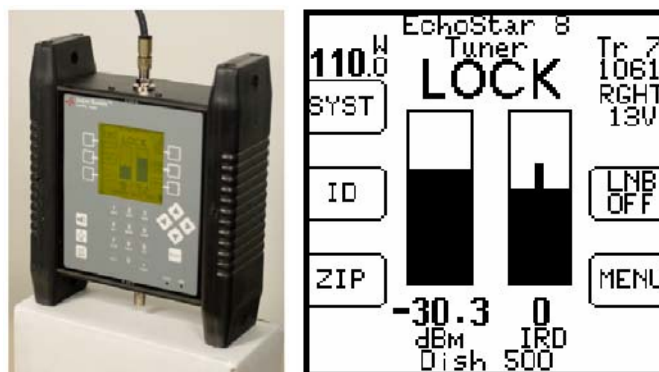

Super Buddy

O melhor amigo do técnico de instalação de antenas parabólicas domésticas e profissionais, bandas C e Ku e sistemas dedicados de DTH (Sky, DTHi, DVB-S, etc).

Com o **Super Buddy** você terá um super amigo nas instalações e fará o alinhamento da antena com muito mais facilidade e precisão, com total monitoramento do sinal recebido, proporcionando ao seu cliente uma instalação perfeita, economizando tempo e dinheiro com retornos desnecessários, pois o sistema "armazena" as condições dos sinais da instalação, através do recurso **Pop Scan**, armazenando até 70 medições que podem ser transferidas para um PC ou Lap-Top através do software Sat Transfer.

Principais características do **Super Buddy**:

- Atualização do software via Internet, 24 horas por dia, 7 dias por semana.

- Mede tensão e corrente do LNB.
- Auxilia na indicação do azimute e elevação, inclusive através do CEP (em breve para o Brasil).
- Armazena até 70 (setenta) medições de instalações através do pop-scan.
- Conector "F" intercambiável.
- Identifica o satélite apontado.
- Pode ser recarregado no veículo através da tomada de 12V. Tempo de carga plena em torno de 3 horas e a durabilidade da bateria é de até 2^{1/2} horas, com sistema de desligamento automático.

- Possibilita a impressão das medições ou armazenamento através de um microcomputador.

- Robusto e prático. Pode ser conectado em série com o decoder ou receptor de satélite.
- Indica níveis de sinais em diversas unidades: dBm, dBmV ou dBμV.
- Mede a Taxa de Bit de Erro.
- Manual em português.
- Garantia de 01 (um) ano contra defeitos de fabricação, com assistência técnica permanente no Brasil.
- Um excelente instrumento e de baixo custo!