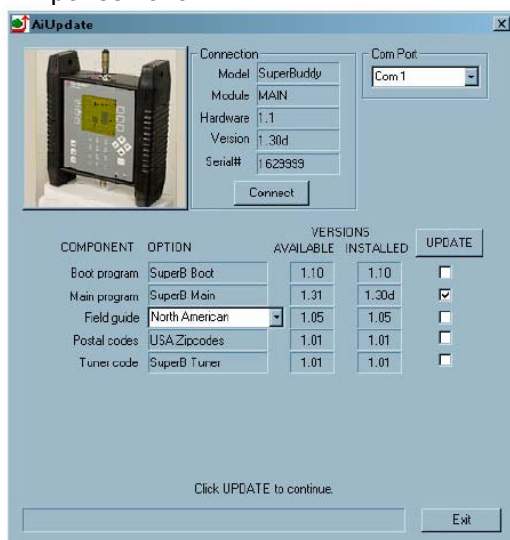

Super Buddy

O melhor amigo do técnico de instalação de antenas parabólicas domésticas e profissionais, bandas C e Ku e sistemas dedicados de DTH (Sky, DTHi, DVB-S, etc).

Com o **Super Buddy** você terá um super amigo nas instalações e fará o alinhamento da antena com muito mais facilidade e precisão, com total monitoramento do sinal recebido, proporcionando ao seu cliente uma instalação perfeita, economizando tempo e dinheiro com retornos desnecessários, pois o sistema "armazena" as condições dos sinais da instalação, através do recurso **Pop Scan**, armazenando até 70 medições que podem ser transferidas para um PC ou Lap-Top através do software Sat Transfer.

Principais características do **Super Buddy**:

- Atualização do software via Internet, 24 horas por dia, 7 dias por semana.

- Mede tensão e corrente do LNB.
- Auxilia na indicação do azimute e elevação, inclusive através do CEP (em breve para o Brasil).
- Armazena até 70 (setenta) medições de instalações através do pop-scan.
- Conector "F" intercambiável.
- Identifica o satélite apontado.
- Pode ser recarregado no veículo através da tomada de 12V. Tempo de carga plena em torno de 3 horas e a durabilidade da bateria é de até 2^{1/2} horas, com sistema de desligamento automático.

- Possibilita a impressão das medições ou armazenamento através de um microcomputador.

- Robusto e prático. Pode ser conectado em série com o decoder ou receptor de satélite.
- Indica níveis de sinais em diversas unidades: dBm, dBmV ou dBμV.
- Mede a Taxa de Bit de Erro.
- Manual em português.
- Garantia de 01 (um) ano contra defeitos de fabricação, com assistência técnica permanente no Brasil.
- Um excelente instrumento e de baixo custo!